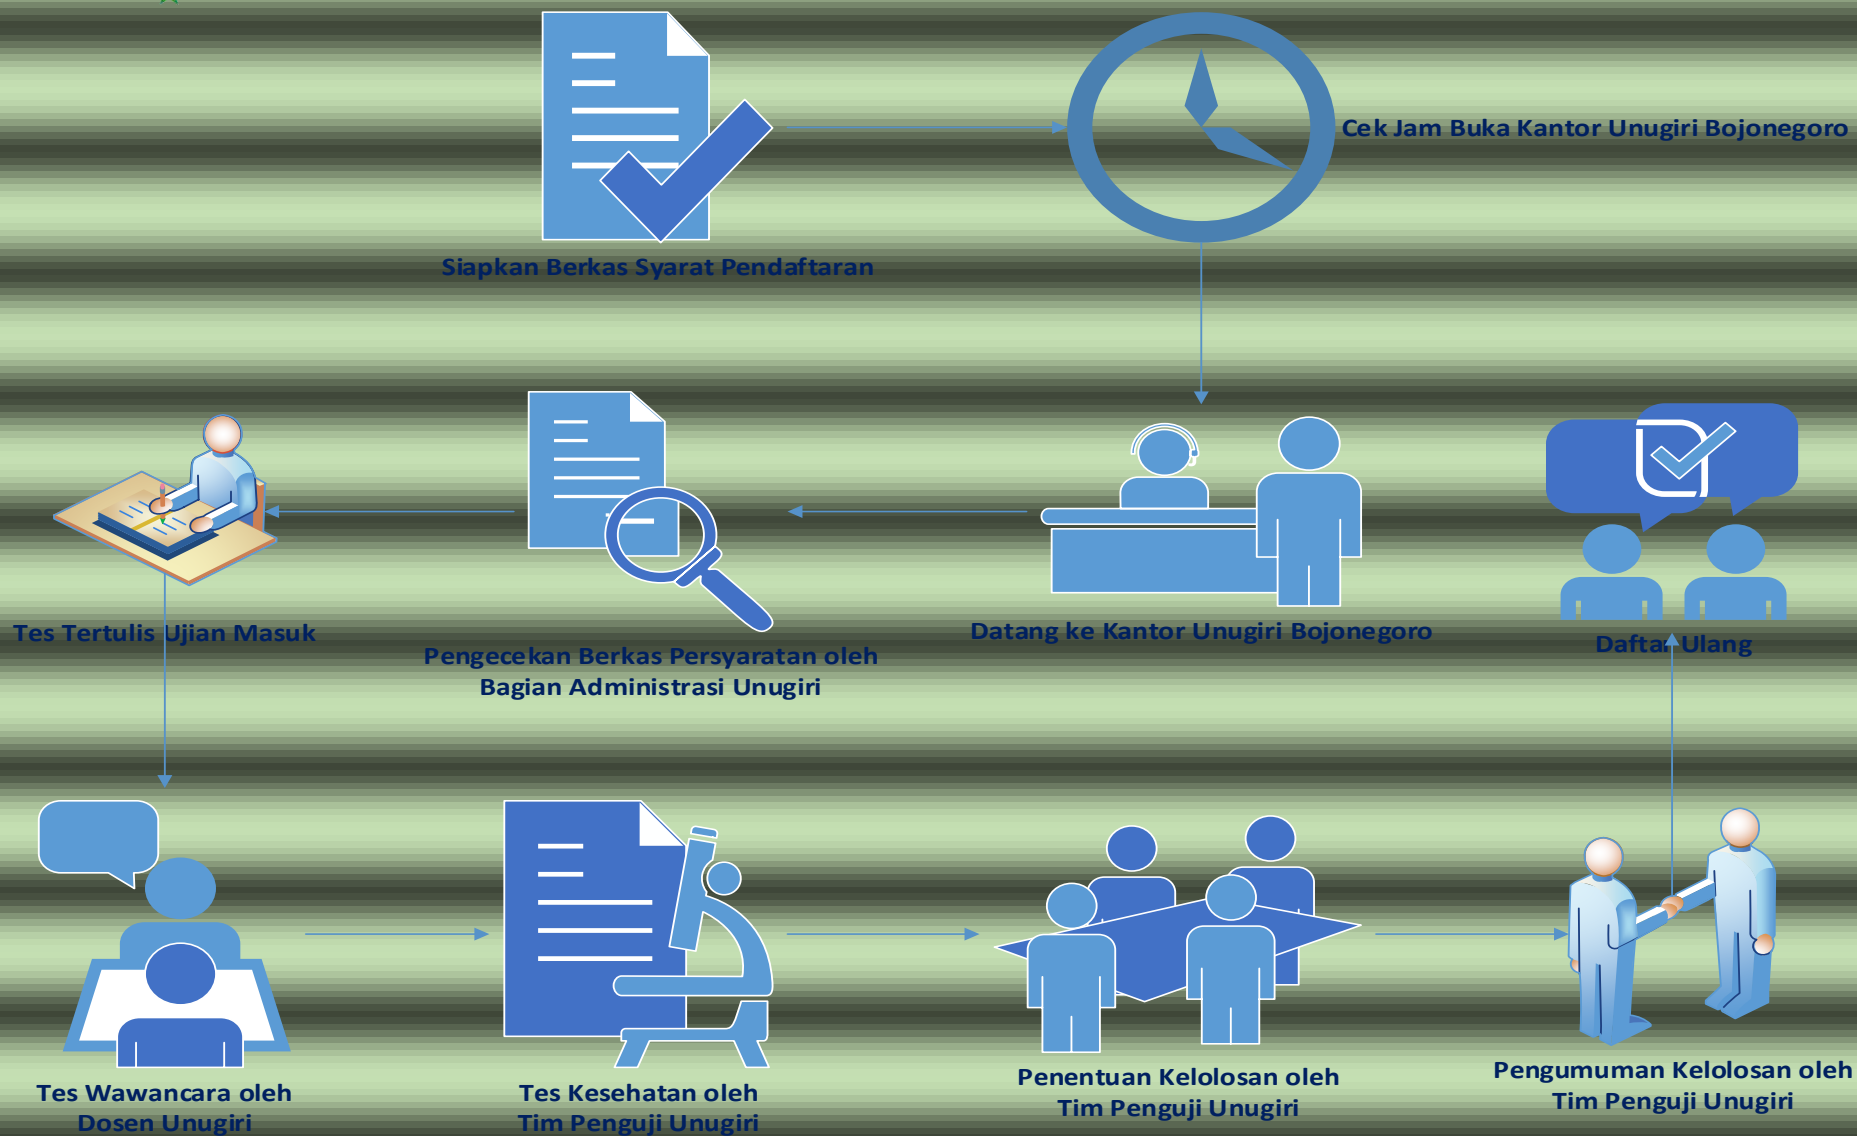

Alur Pendaftaran Jalur Reguler/Non-Reguler

Program Studi: Pendidikan Jasmani, Kesehatan, dan Rekreasi

Alur Pendaftaran Jalur Reguler/Non-Reguler

Program Studi: Teknik Informatika, Sistem Informasi, Manajemen Informatika,
Teknik Mesin, Farmasi

Alur Pendaftaran Jalur Program Prestasi Akademik & Jalur Penelusuran Minat Dan Kemampuan

Program Studi: Statistika, Pendidikan Matematika, Bimbingan Konseling, Pendidikan Bahasa Inggris

Alur Pendaftaran Jalur Program Prestasi Akademik & Jalur Penelusuran Minat Dan Kemampuan

Program Studi: Teknik Informatika, Sistem Informasi, Manajemen Informatika, Farmasi, Teknik Mesin, Pendidikan Jasmani, Kesehatan dan Rekreasi