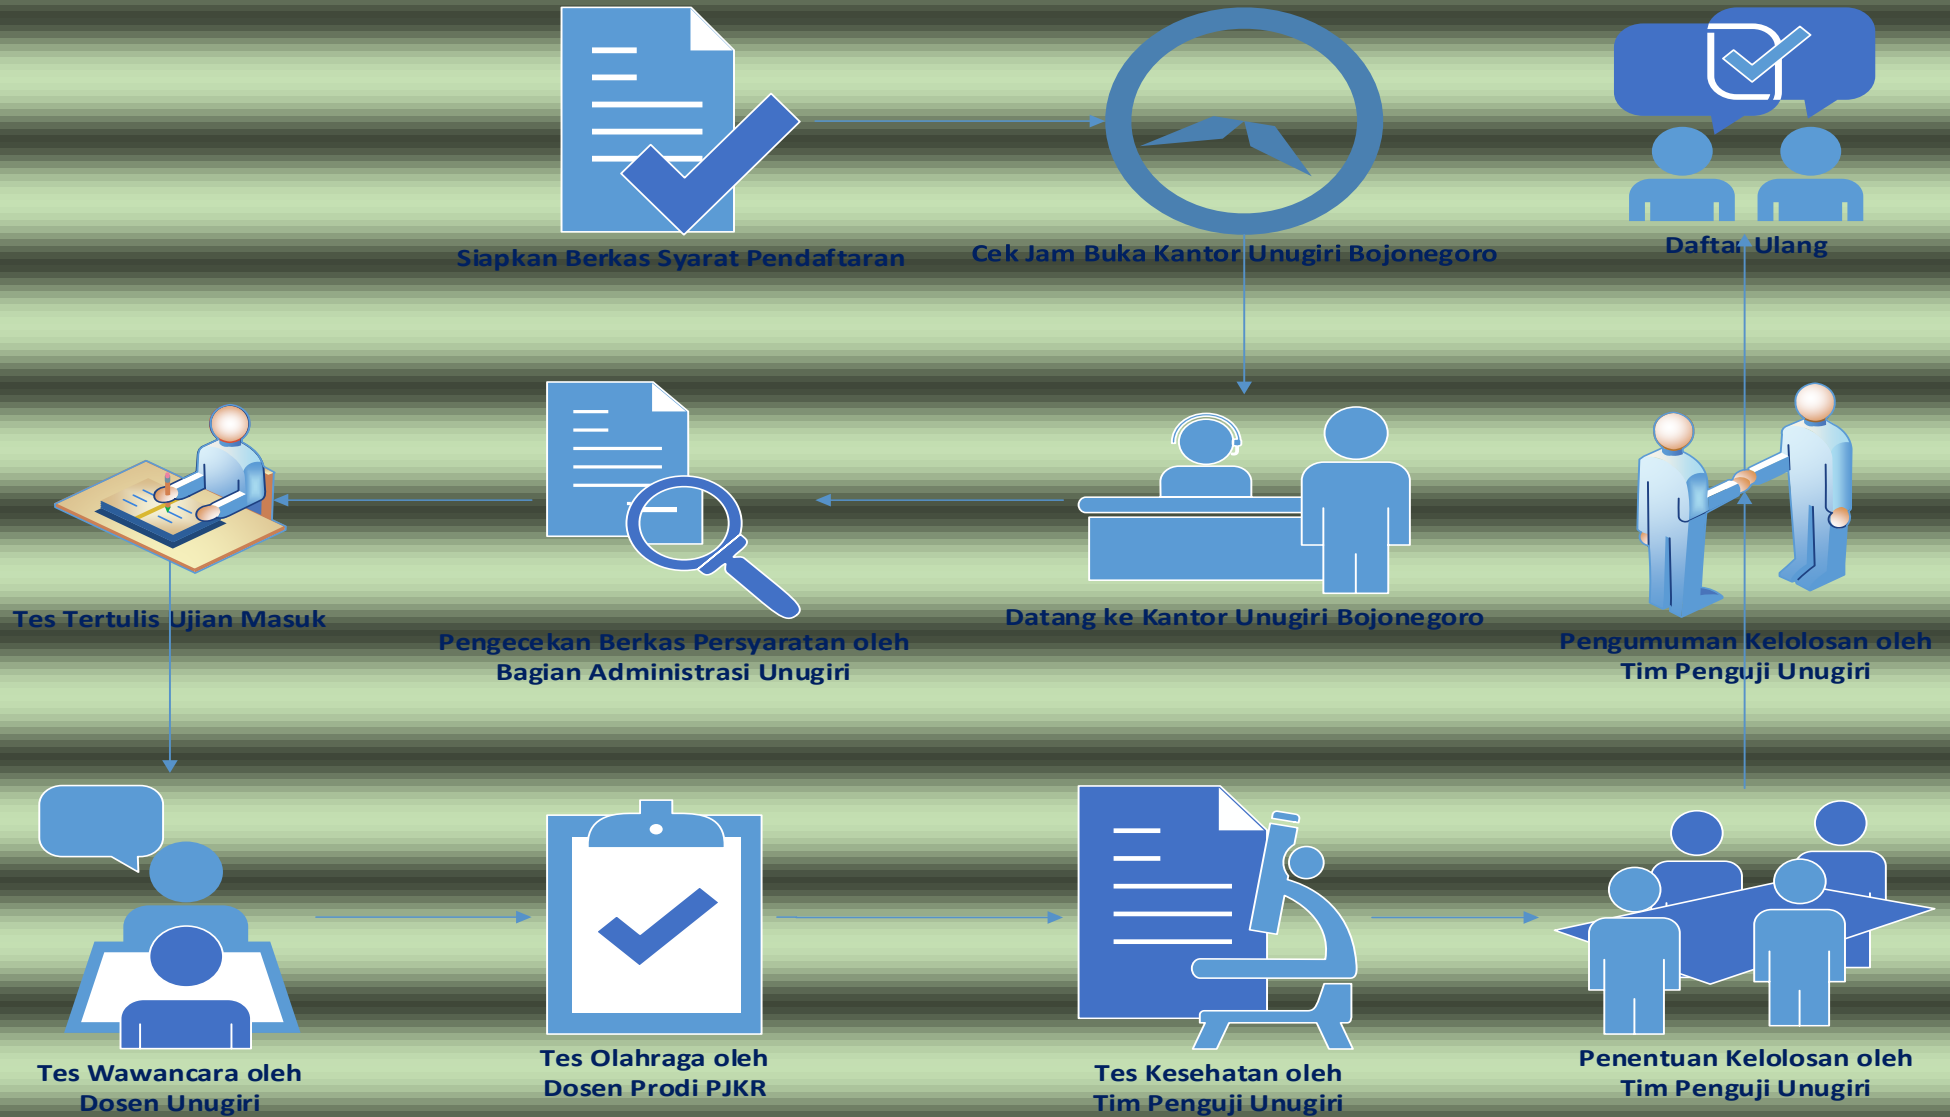

PANDUAN ALUR PENDAFTARAN

PENERIMAAN MAHASISWA BARU 2017/2018

UNIVERSITAS NAHDLATUL ULAMA SUNAN GIRI

BOJONEGORO

Alur Pendaftaran Jalur Reguler/Non-Reguler

Program Studi: Statistika, Pendidikan Matematika, Bimbingan Konseling,
Pendidikan Bahasa Inggris

Alur Pendaftaran Jalur Reguler/Non-Reguler

Program Studi: Pendidikan Jasmani, Kesehatan, dan Rekreasi

Alur Pendaftaran Jalur Reguler/Non-Reguler

Program Studi: Teknik Informatika, Sistem Informasi, Manajemen Informatika,
Teknik Mesin, Farmasi

Alur Pendaftaran Jalur Program Prestasi Akademik & Jalur Penelusuran Minat Dan Kemampuan

Program Studi: Statistika, Pendidikan Matematika, Bimbingan Konseling, Pendidikan Bahasa Inggris

Alur Pendaftaran Jalur Program Prestasi Akademik & Jalur Penelusuran Minat Dan Kemampuan

Program Studi: Teknik Informatika, Sistem Informasi, Manajemen Informatika, Farmasi, Teknik Mesin, Pendidikan Jasmani, Kesehatan dan Rekreasi