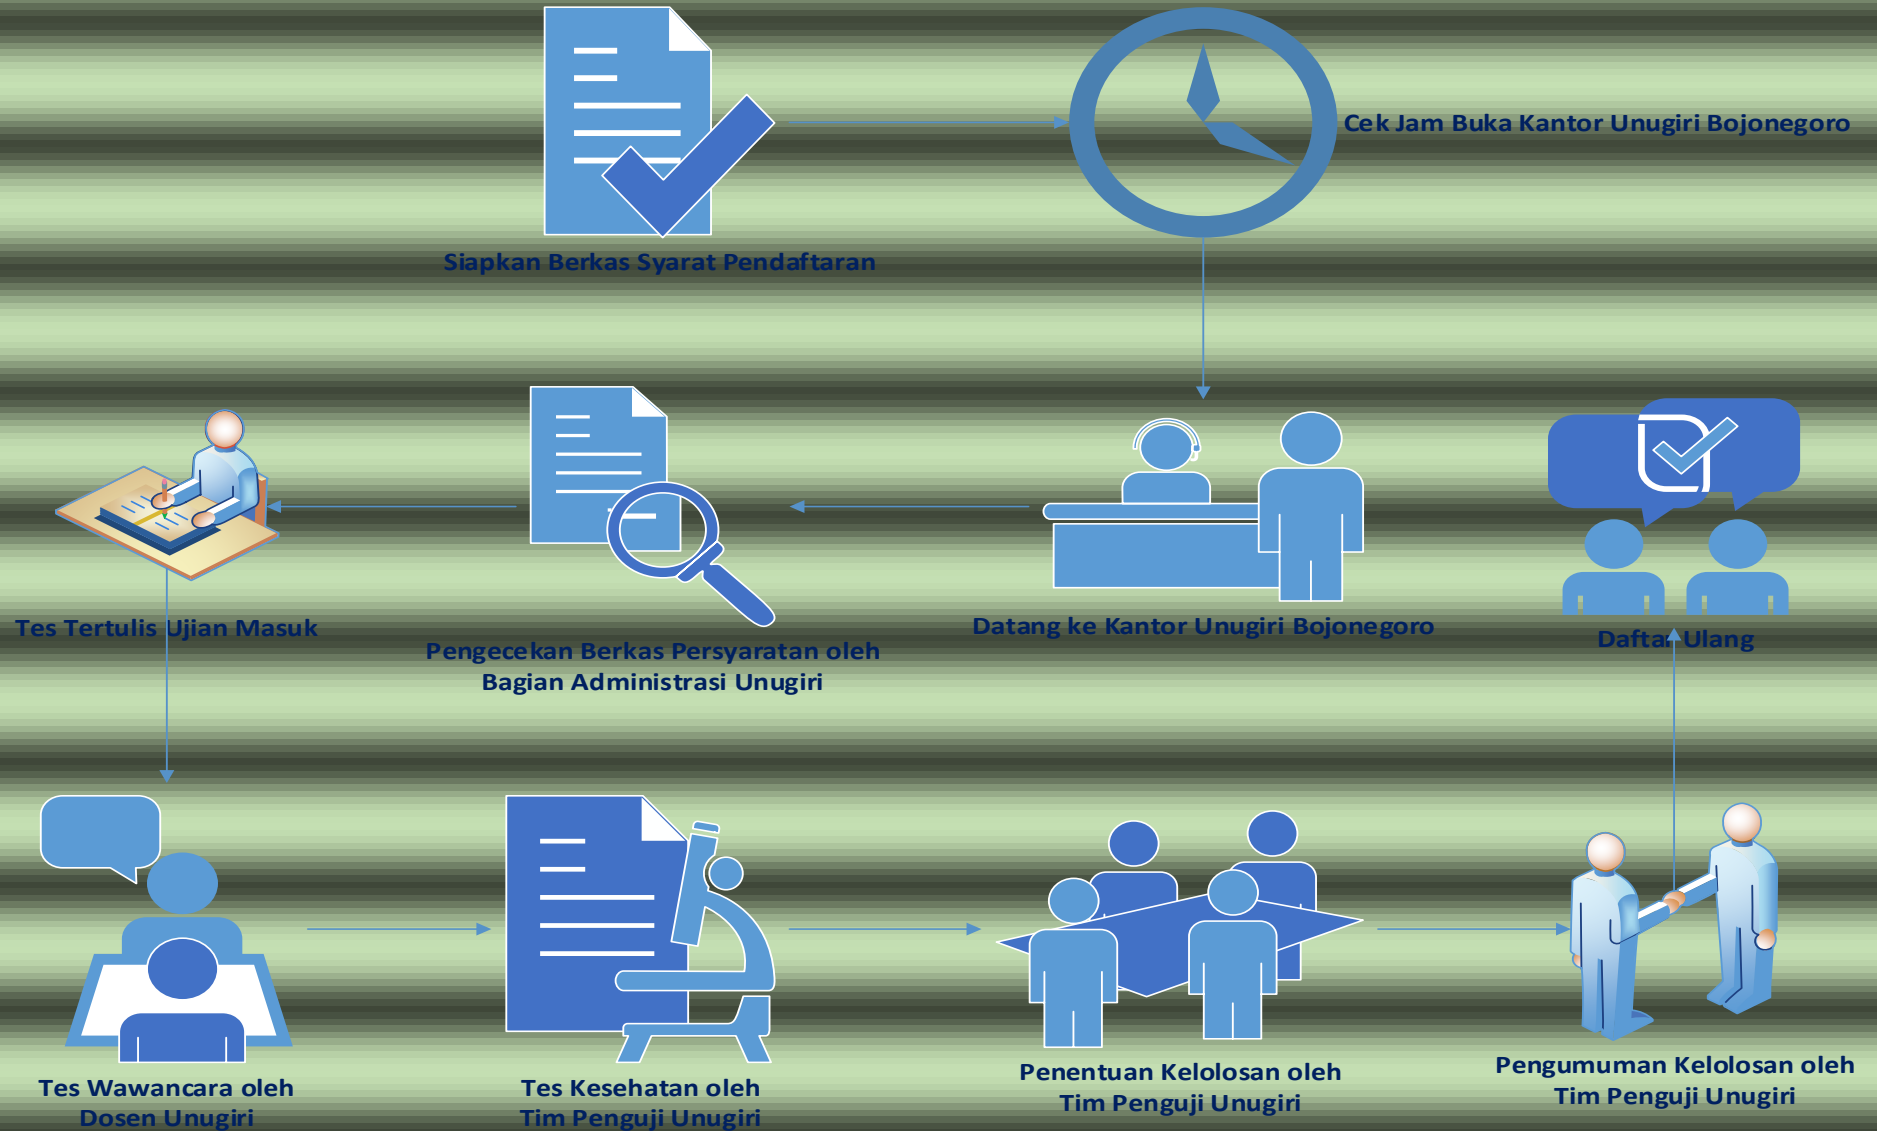

Alur Pendaftaran Jalur Reguler/Non-Reguler

Program Studi: Pendidikan Jasmani, Kesehatan, dan Rekreasi

Alur Pendaftaran Jalur Reguler/Non-Reguler

Program Studi: Teknik Informatika, Sistem Informasi, Manajemen Informatika,
Teknik Mesin, Farmasi

Program Studi: Teknik Informatika, Sistem Informasi, Manajemen Informatika, Farmasi, Teknik Mesin, Pendidikan Jasmani, Kesehatan dan Rekreasi