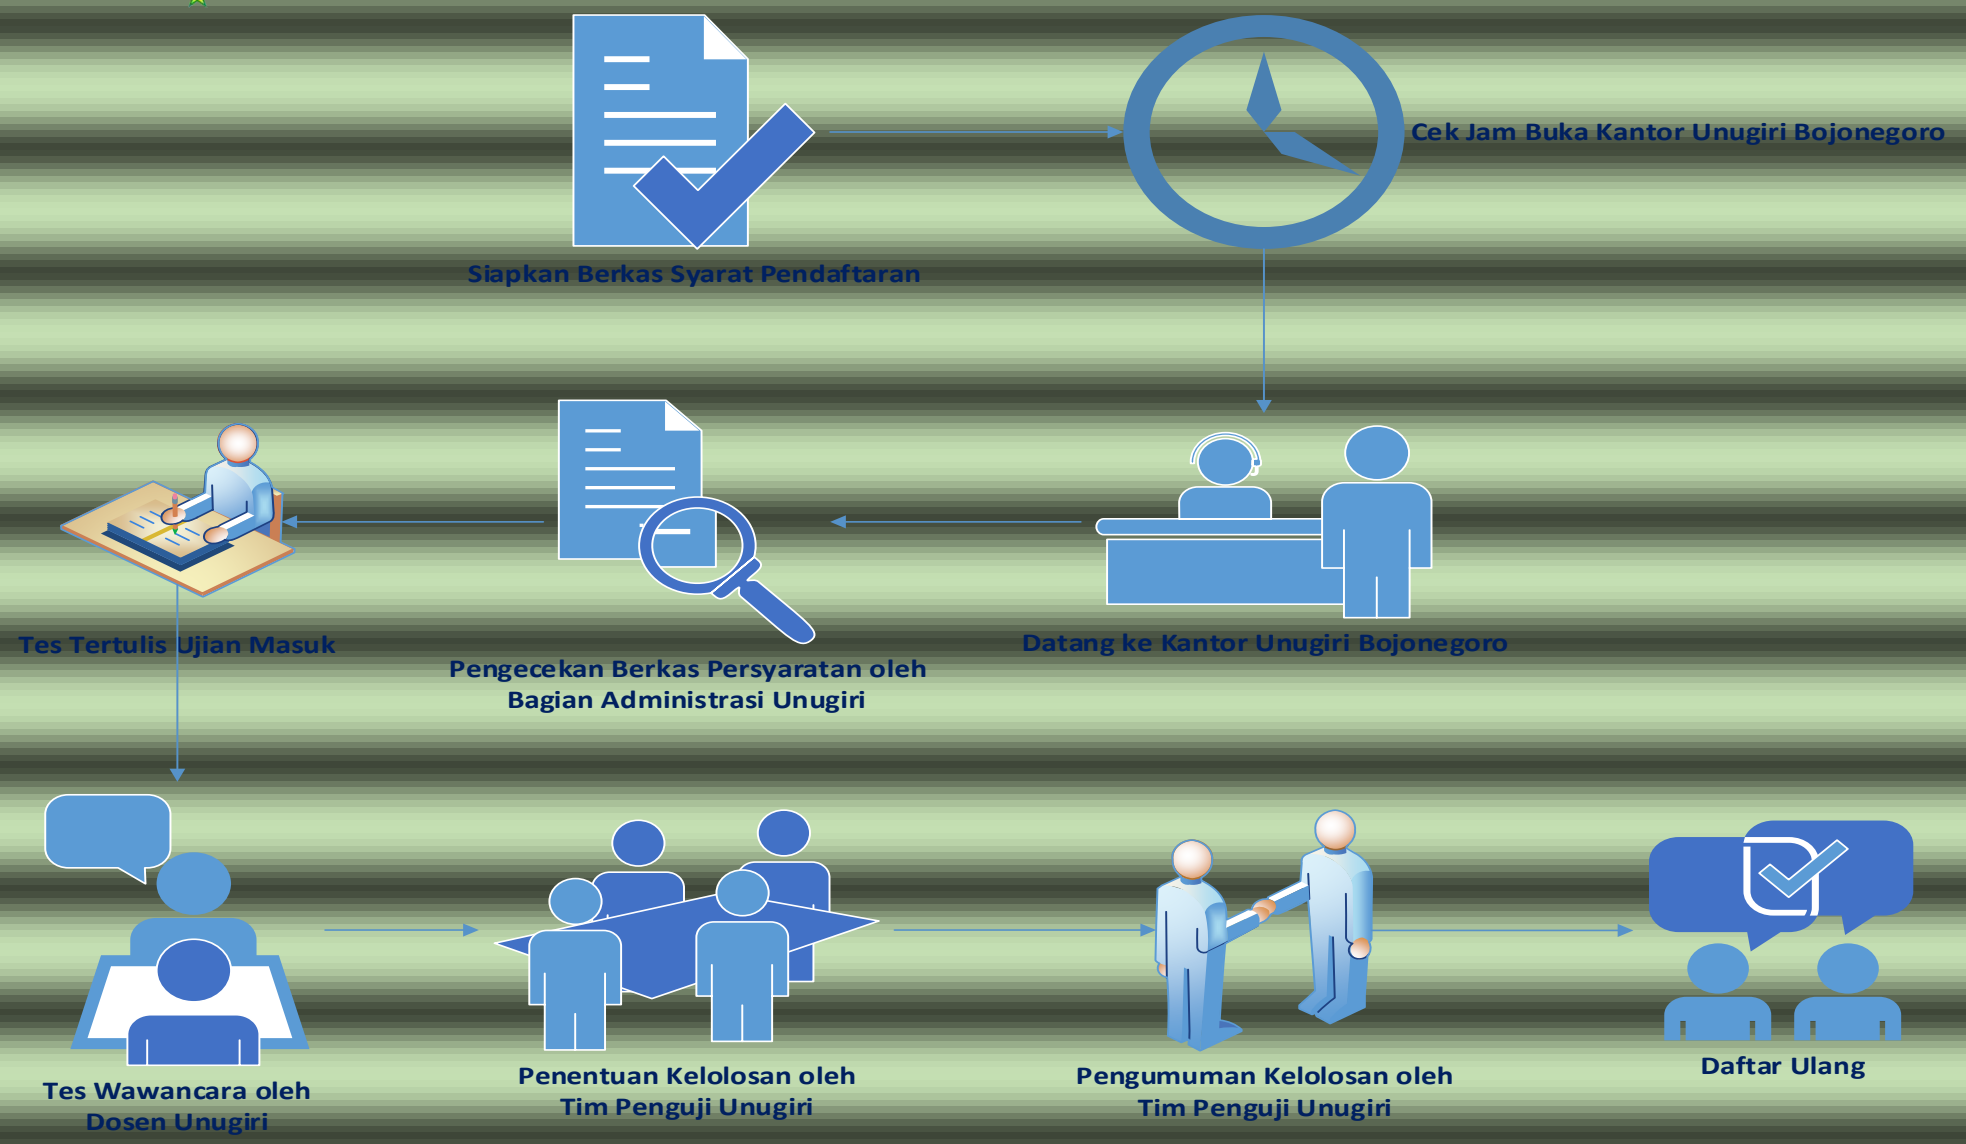

PANDUAN ALUR PENDAFTARAN

PENERIMAAN MAHASISWA BARU 2017/2018

UNIVERSITAS NAHDLATUL ULAMA SUNAN GIRI

BOJONEGORO

Alur Pendaftaran Jalur Reguler/Non-Reguler

Program Studi: Statistika, Pendidikan Matematika, Bimbingan Konseling,
Pendidikan Bahasa Inggris

Alur Pendaftaran Jalur Reguler/Non-Reguler

Program Studi: Pendidikan Jasmani, Kesehatan, dan Rekreasi

Alur Pendaftaran Jalur Reguler/Non-Reguler

Program Studi: Teknik Informatika, Sistem Informasi, Manajemen Informatika,
Teknik Mesin, Farmasi

Program Studi: Teknik Informatika, Sistem Informasi, Manajemen Informatika, Farmasi, Teknik Mesin, Pendidikan Jasmani, Kesehatan dan Rekreasi